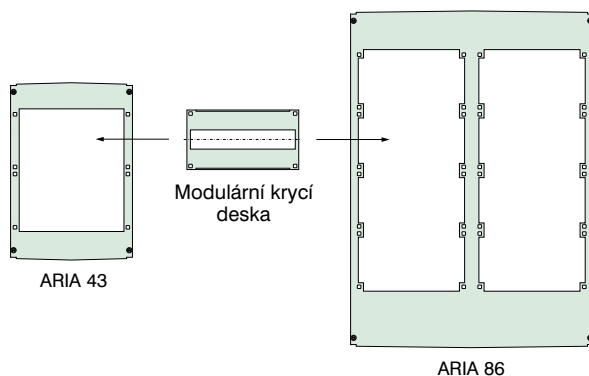

① Skříň z jednoho kusu ② Snímatelné dveře: uložené v otočném závěsu jako levé nebo pravé ③ Mírně zakřivená styčná plocha mezi plochým těsněním a výřezem zabraňující zachycování vody ④ Upevňovací body na zadní straně dveří ⑤ Krycí deska : - polyester RAL 7035 - uložená v otočném závěsu - sklopná - nezávislá - oboustranná - utěsnitelná - s rychloupínáním ⑥ Tříbodový uzavírací systém s jedním zámkem. Vzájemně zaměnitelné zámkové.	⑦ Samostatný držák pro svorkovnice ⑧ Montážní rám - snímatelný - předvrtaný - vystužené lišty DIN ⑨ Zabudované otočné závěsy dveří. Úhel otevření dveří 180° ⑩ Montážní deska - kovová - pertinaxová - děrovaná ⑪ Body pro přímé upevnění na panel nebo upevňovací oka ze syntetického materiálu nebo nerezavějící oceli.

Úplně krycí desky s otvorem pro jednotlivé modulární krycí desky.