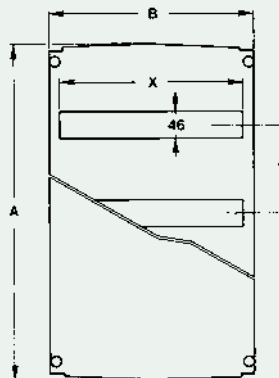

831009 1

Sada dvou větracích mřížek

Skříň

	Rozměry						
ARIA	32	43	54	64	75	86	108
A	315	415	515	615	735	835	1035
B	215	315	415	415	535	635	835
C	170	170	230	230	270	300	300
D	275	375	475	575	675	775	975
E	170	270	370	370	470	570	770
F	148	148	208	208	248	278	277
H	225	325	425	525	625	725	925
I	125	225	325	325	425	525	725
K	275	375	475	575	675	775	975
L	70	150	200	200	300	400	600
M	295	395	495	595	-	-	-
N	155	255	355	355	-	-	-
O	362	462	562	662	782	882	1082
P	162	262	362	362	482	582	782
Q	262	362	462	562	682	782	982
R	262	362	462	462	582	682	882
T	-	280	380	480	580	680	880
U	-	130	230	230	330	430	630
V	-	70	70	70	80	80	80
W	-	115	115	115	125	125	125
X	6	6	6	6	8	8	8
Y	14	14	15,5	15,5	15,5	15,5	15,5
Z	28	25	88	88	118	148	148

Montované na stěnu

Přímo na stěnu

Pomocí polyamidových upevňovacích ok

Pomocí upevňovacích ok z nerezavějící oceli

Montážní desky

Rozměry				
ARIA	A	B	C	D
32	250	150	225	125
43	350	250	325	225
54	450	350	425	325
64	550	350	525	325
75	650	450	625	425
86	750	550	725	525
108	950	750	925	725

Krycí desky

Plné a s otvory pro modulové přístroje na DIN liště

Rozměry					
ARIA	A	B	X	Y	
32	2 řady	279	162	108	125
43	2 řady	379	262	216	150
54	3 řady	479	362	324	150
64	3 řady	579	362	324	150
75	4 řady	690	462	396	150
86	4 řady	790	562	2x216	150
108	5 řady	990	762	2x324	150