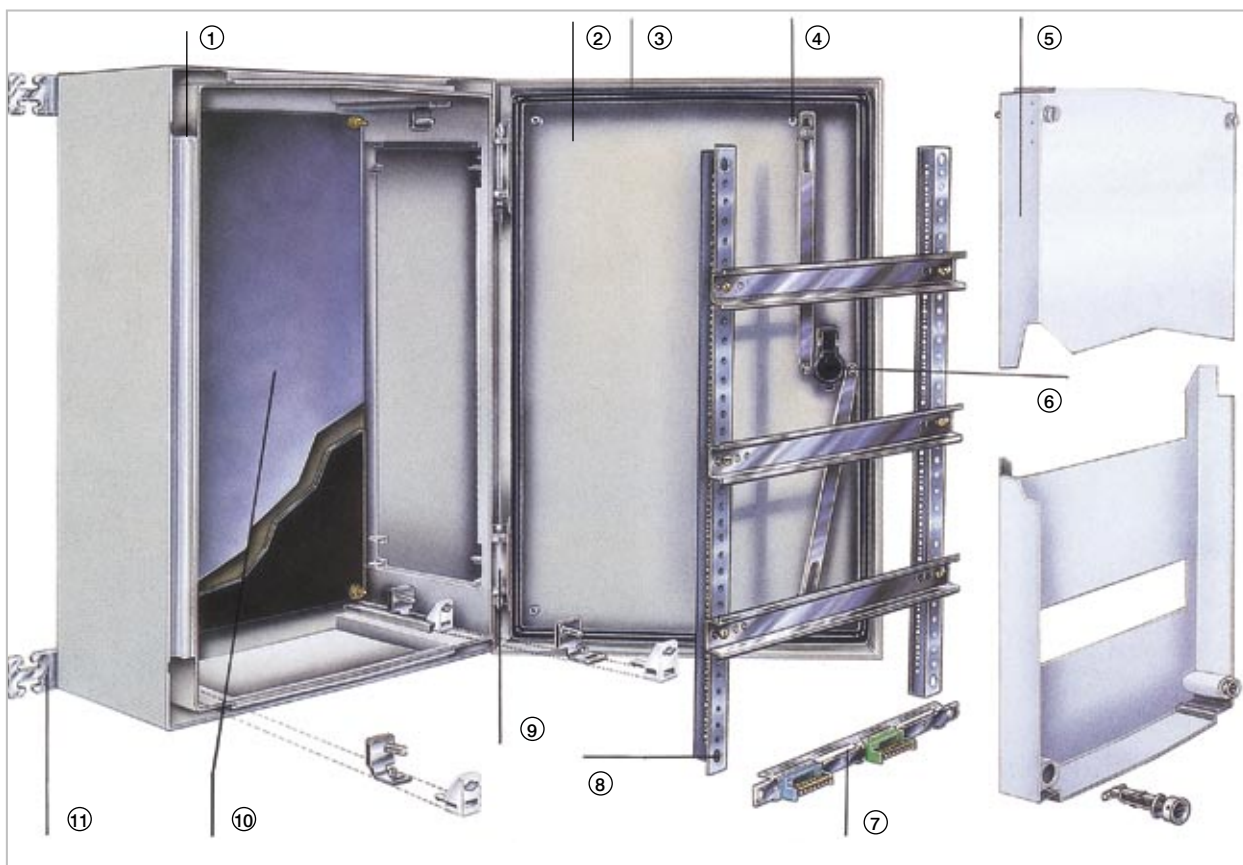

Balení: 1

(*) a (**): viz strana 6

Aplikace

- Průmysl
- Ocelárny
- Rafinerie
- Pivovary
- Loděnice
- Společnosti zajišťující veřejně prospěšné služby

		
ARIA 75	ARIA 86	ARIA 108
700 x 500 x 270 831081	800 x 600 x 300 831098	1000 x 800 x 300 831112
831811 dvojbodový zavírací systém	-	-
700 x 500 x 270 831131	800 x 600 x 300 831132	1000 x 800 x 300 831133
831814 dvojbodový zavírací systém	-	-
650 x 450 831083 831082 831336	750 x 550 831100 831099 831337	950 x 750 831114 831113 831338
831086	831103	831117
4 88	4 112	5 200
831021	831022	831023
6	7	10
831084 831085 831793	831101 831102 831794	831115 831116 831795
4	8	10
150 x 423 831803 831802	150 x 239 831797 (*) 831796 (*)	150 x 343 831801 (**) 831800 (**)
22	12	18

- | | |
|---|--|
| <p>① Skříň z jednoho kusu</p> <p>② Snímatelné dveře: uložené v otočném závěsu jako levé nebo pravé</p> <p>③ Mírně zakřivená styčná plocha mezi plochým těsněním a výřezem zabraňující zachycování vody</p> <p>④ Upevňovací body na zadní straně dveří</p> <p>⑤ Krycí deska :</p> <ul style="list-style-type: none"> - polyester RAL 7035 - uložená v otočném závěsu - sklopná - nezávislá - oboustranná - utěsnitelná - s rychloupínáním <p>⑥ Tříbodový uzavírací systém s jedním zámkem. Vzájemně zaměnitelné zámkové.</p> | <p>⑦ Samostatný držák pro svorkovnice</p> <p>⑧ Montážní rám</p> <ul style="list-style-type: none"> - snímatelný - předvrtaný - vystužené lišty DIN <p>⑨ Zabudované otočné závěsy dveří. Úhel otevření dveří 180°</p> <p>⑩ Montážní deska</p> <ul style="list-style-type: none"> - kovová - pertinaxová - děrovaná <p>⑪ Body pro přímé upevnění na panel nebo upevňovací oka ze syntetického materiálu nebo nerezavějící oceli.</p> |
|---|--|