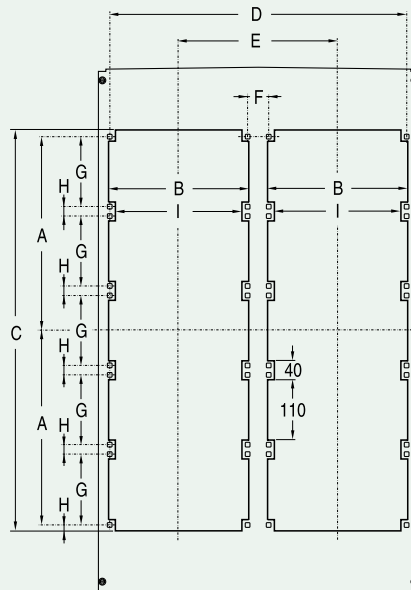

Montážní desky

Rozměry				
ARIA	A	B	C	D
32	250	150	225	125
43	350	250	325	225
54	450	350	425	325
64	550	350	525	325
75	650	450	625	425
86	750	550	725	525
108	950	750	925	725

Krycí desky

Plné a s otvory pro modulové přístroje na DIN liště

Rozměry					
ARIA	A	B	X	Y	
32	2 řady	279	162	108	125
43	2 řady	379	262	216	150
54	3 řady	479	362	324	150
64	3 řady	579	362	324	150
75	4 řady	690	462	396	150
86	4 řady	790	562	2x216	150
108	5 řady	990	762	2x324	150

Krycí desky s otvorem pro jednotlivé modulární krycí desky

Rozměry										
Typ	A	B	C	D	E	F	G	H	I	Mod.
ARIA 43	140	216	302	236	-	-	130	20	-	24
ARIA 54	-	308	-	303	-	-	-	-	283	51
ARIA 64	-	326	-	336	-	-	-	-	316	54
ARIA 75	290	400	602	428	-	-	130	20	-	88
ARIA 86	290	216	602	524	288	52	130	20	-	96
ARIA 108	365	326	752	732	396	60	130	20	316	180

Jednotlivá modulární krycí deska

Rozměry						
Ref. č.	A	B	C	D	E	F
831796	255	236	216	130	210	46
831797	255	236	0	130	210	0
831798	322	303	306	130	280	46
831799	322	303	0	130	280	0
831800	355	336	324	130	312	46
831801	355	336	0	130	312	0
831802	455	428	396	130	396	46
831803	455	428	0	130	396	0