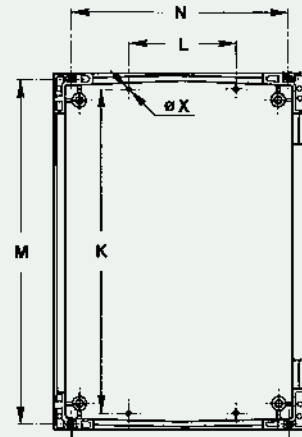

831009 1

Sada dvou větracích mřížek

Skříň

	Rozměry						
ARIA	32	43	54	64	75	86	108
A	315	415	515	615	735	835	1035
B	215	315	415	415	535	635	835
C	170	170	230	230	270	300	300
D	275	375	475	575	675	775	975
E	170	270	370	370	470	570	770
F	148	148	208	208	248	278	277
H	225	325	425	525	625	725	925
I	125	225	325	325	425	525	725
K	275	375	475	575	675	775	975
L	70	150	200	200	300	400	600
M	295	395	495	595	-	-	-
N	155	255	355	355	-	-	-
O	362	462	562	662	782	882	1082
P	162	262	362	362	482	582	782
Q	262	362	462	562	682	782	982
R	262	362	462	462	582	682	882
T	-	280	380	480	580	680	880
U	-	130	230	230	330	430	630
V	-	70	70	70	80	80	80
W	-	115	115	115	125	125	125
X	6	6	6	6	8	8	8
Y	14	14	15,5	15,5	15,5	15,5	15,5
Z	28	25	88	88	118	148	148

Montované na stěnu

Přímo na stěnu

Pomocí polyamidových upevňovacích ok

Pomocí upevňovacích ok z nerezavějící oceli

Montážní desky

Rozměry				
ARIA	A	B	C	D
32	250	150	225	125
43	350	250	325	225
54	450	350	425	325
64	550	350	525	325
75	650	450	625	425
86	750	550	725	525
108	950	750	925	725