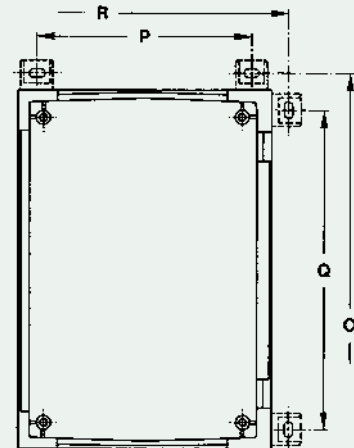

831009 1

Sada dvou větracích mřížek

Skříň

	Rozměry						
ARIA	32	43	54	64	75	86	108
A	315	415	515	615	735	835	1035
B	215	315	415	415	535	635	835
C	170	170	230	230	270	300	300
D	275	375	475	575	675	775	975
E	170	270	370	370	470	570	770
F	148	148	208	208	248	278	277
H	225	325	425	525	625	725	925
I	125	225	325	325	425	525	725
K	275	375	475	575	675	775	975
L	70	150	200	200	300	400	600
M	295	395	495	595	-	-	-
N	155	255	355	355	-	-	-
O	362	462	562	662	782	882	1082
P	162	262	362	362	482	582	782
Q	262	362	462	562	682	782	982
R	262	362	462	462	582	682	882
T	-	280	380	480	580	680	880
U	-	130	230	230	330	430	630
V	-	70	70	70	80	80	80
W	-	115	115	115	125	125	125
X	6	6	6	6	8	8	8
Y	14	14	15,5	15,5	15,5	15,5	15,5
Z	28	25	88	88	118	148	148

Montované na stěnu

Přímo na stěnu

Pomocí polyamidových upevňovacích ok

Pomocí upevňovacích ok z nerezavějící oceli

Montážní desky

Rozměry				
ARIA	A	B	C	D
32	250	150	225	125
43	350	250	325	225
54	450	350	425	325
64	550	350	525	325
75	650	450	625	425
86	750	550	725	525
108	950	750	925	725