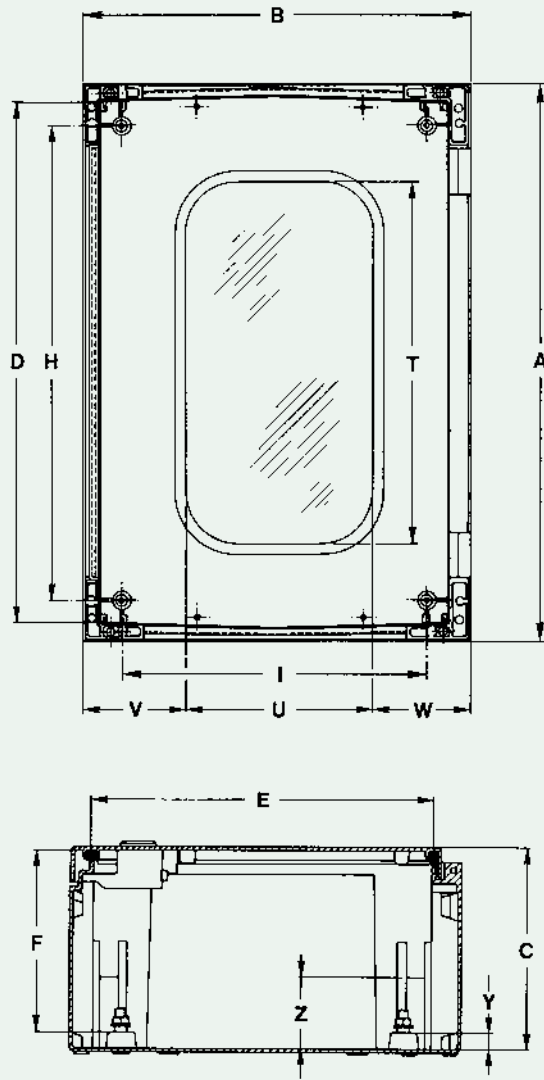

831009 1

Sada dvou větracích mřížek

Skříň

	Rozměry						
ARIA	32	43	54	64	75	86	108
A	315	415	515	615	735	835	1035
B	215	315	415	415	535	635	835
C	170	170	230	230	270	300	300
D	275	375	475	575	675	775	975
E	170	270	370	370	470	570	770
F	148	148	208	208	248	278	277
H	225	325	425	525	625	725	925
I	125	225	325	325	425	525	725
K	275	375	475	575	675	775	975
L	70	150	200	200	300	400	600
M	295	395	495	595	-	-	-
N	155	255	355	355	-	-	-
O	362	462	562	662	782	882	1082
P	162	262	362	362	482	582	782
Q	262	362	462	562	682	782	982
R	262	362	462	462	582	682	882
T	-	280	380	480	580	680	880
U	-	130	230	230	330	430	630
V	-	70	70	70	80	80	80
W	-	115	115	115	125	125	125
X	6	6	6	6	8	8	8
Y	14	14	15,5	15,5	15,5	15,5	15,5
Z	28	25	88	88	118	148	148