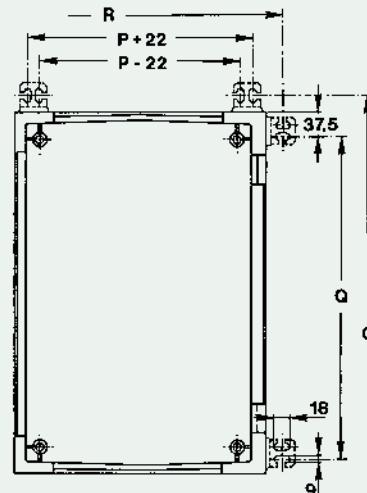

831009 1

Sada dvou větracích mřížek

Skříň

	Rozměry						
ARIA	32	43	54	64	75	86	108
A	315	415	515	615	735	835	1035
B	215	315	415	415	535	635	835
C	170	170	230	230	270	300	300
D	275	375	475	575	675	775	975
E	170	270	370	370	470	570	770
F	148	148	208	208	248	278	277
H	225	325	425	525	625	725	925
I	125	225	325	325	425	525	725
K	275	375	475	575	675	775	975
L	70	150	200	200	300	400	600
M	295	395	495	595	-	-	-
N	155	255	355	355	-	-	-
O	362	462	562	662	782	882	1082
P	162	262	362	362	482	582	782
Q	262	362	462	562	682	782	982
R	262	362	462	462	582	682	882
T	-	280	380	480	580	680	880
U	-	130	230	230	330	430	630
V	-	70	70	70	80	80	80
W	-	115	115	115	125	125	125
X	6	6	6	6	8	8	8
Y	14	14	15,5	15,5	15,5	15,5	15,5
Z	28	25	88	88	118	148	148

Montované na stěnu

Přímo na stěnu

Pomocí polyamidových upevňovacích ok

Pomocí upevňovacích ok z nerezavějící oceli

Montážní desky

Rozměry				
ARIA	A	B	C	D
32	250	150	225	125
43	350	250	325	225
54	450	350	425	325
64	550	350	525	325
75	650	450	625	425
86	750	550	725	525
108	950	750	925	725

Krycí desky

Plné a s otvory pro modulové přístroje na DIN liště

Rozměry					
ARIA	A	B	X	Y	
32	2 řady	279	162	108	125
43	2 řady	379	262	216	150
54	3 řady	479	362	324	150
64	3 řady	579	362	324	150
75	4 řady	690	462	396	150
86	4 řady	790	562	2x216	150
108	5 řady	990	762	2x324	150