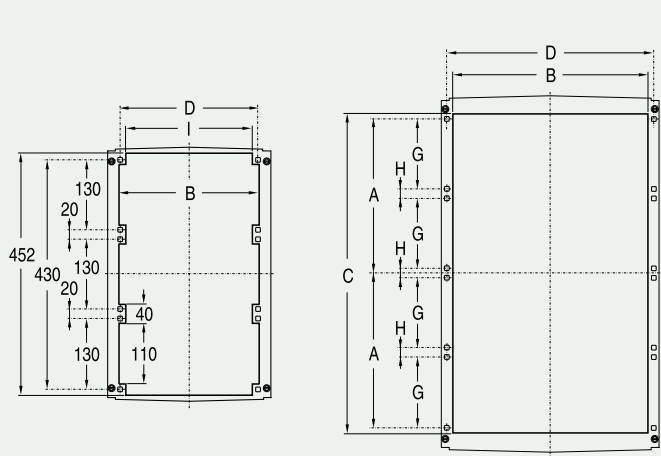

Krycí desky s otvorem pro jednotlivé modulární krycí desky

Rozměry										
Typ	A	B	C	D	E	F	G	H	I	Mod.
ARIA 43	140	216	302	236	-	-	130	20	-	24
ARIA 54	-	308	-	303	-	-	-	-	283	51
ARIA 64	-	326	-	336	-	-	-	-	316	54
ARIA 75	290	400	602	428	-	-	130	20	-	88
ARIA 86	290	216	602	524	288	52	130	20	-	96
ARIA 108	365	326	752	732	396	60	130	20	316	180