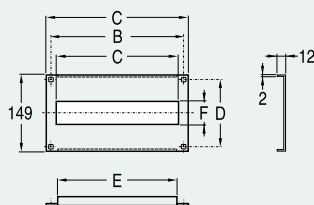

Jednotlivá modulární krycí deska

Rozměry						
Ref. č.	A	B	C	D	E	F
831796	255	236	216	130	210	46
831797	255	236	0	130	210	0
831798	322	303	306	130	280	46
831799	322	303	0	130	280	0
831800	355	336	324	130	312	46
831801	355	336	0	130	312	0
831802	455	428	396	130	396	46
831803	455	428	0	130	396	0