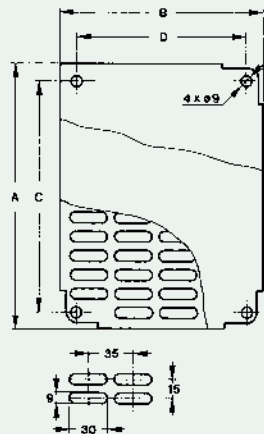

831009 1

Sada dvou větracích mřížek

Skříň

	Rozměry						
ARIA	32	43	54	64	75	86	108
A	315	415	515	615	735	835	1035
B	215	315	415	415	535	635	835
C	170	170	230	230	270	300	300
D	275	375	475	575	675	775	975
E	170	270	370	370	470	570	770
F	148	148	208	208	248	278	277
H	225	325	425	525	625	725	925
I	125	225	325	325	425	525	725
K	275	375	475	575	675	775	975
L	70	150	200	200	300	400	600
M	295	395	495	595	-	-	-
N	155	255	355	355	-	-	-
O	362	462	562	662	782	882	1082
P	162	262	362	362	482	582	782
Q	262	362	462	562	682	782	982
R	262	362	462	462	582	682	882
T	-	280	380	480	580	680	880
U	-	130	230	230	330	430	630
V	-	70	70	70	80	80	80
W	-	115	115	115	125	125	125
X	6	6	6	6	8	8	8
Y	14	14	15,5	15,5	15,5	15,5	15,5
Z	28	25	88	88	118	148	148

Montované na stěnu

Přímo na stěnu

Pomocí polyamidových upevňovacích ok

Pomocí upevňovacích ok z nerezavějící oceli

Montážní desky

Rozměry				
ARIA	A	B	C	D
32	250	150	225	125
43	350	250	325	225
54	450	350	425	325
64	550	350	525	325
75	650	450	625	425
86	750	550	725	525
108	950	750	925	725

Krycí desky

Plné a s otvory pro modulové přístroje na DIN liště

Rozměry					
ARIA	A	B	X	Y	
32	2 řady	279	162	108	125
43	2 řady	379	262	216	150
54	3 řady	479	362	324	150
64	3 řady	579	362	324	150
75	4 řady	690	462	396	150
86	4 řady	790	562	2x216	150
108	5 řady	990	762	2x324	150